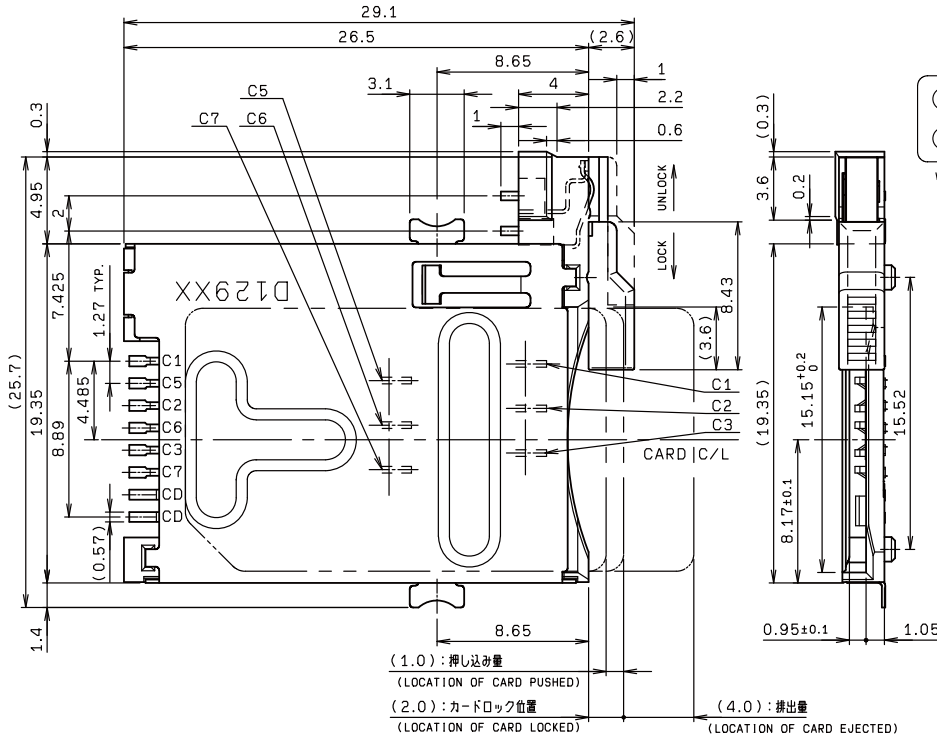

SIM Card Connector

SERIES

5036

ロック付き With lock

注文コード ORDERING CODE
05 5036 006 202 862+

RoHS 対応品
RoHS Compliant Product

梱包数量 300個 / リール
PACKING QUANTITY : 300/Reel