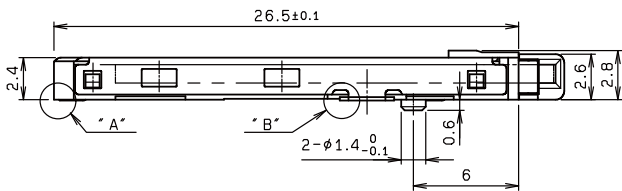

SIM Card Connector

SERIES

5036

ロック付き With lock

注文コード ORDERING CODE
05 5036 006 202 862+

RoHS 対応品
RoHS Compliant Product

梱包数量 300個 / リール
PACKING QUANTITY : 300/Reel