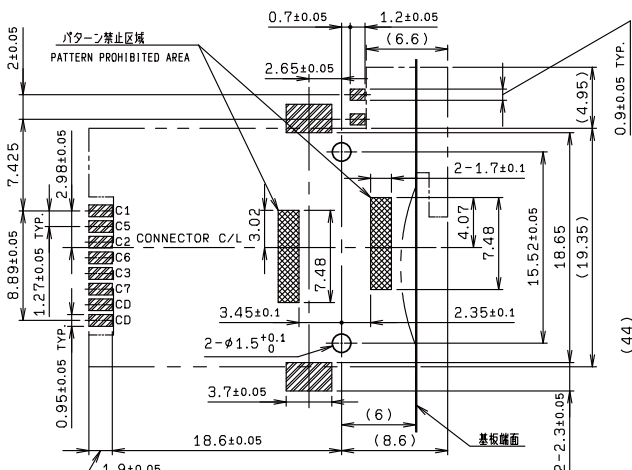

SIM Card Connector

SERIES

5036

ロック付き With lock

注文コード ORDERING CODE
05 5036 006 202 862+

RoHS 対応品
RoHS Compliant Product

梱包数量 300個 / リール
PACKING QUANTITY : 300/Reel