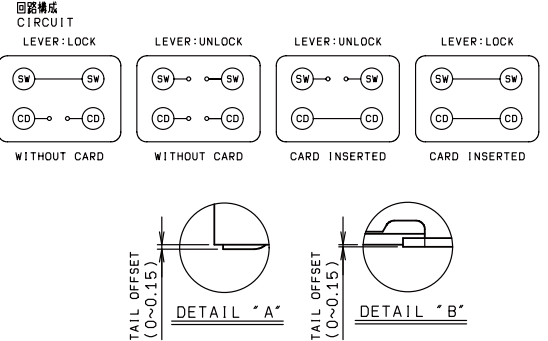

SIM Card Connector

SERIES

5036

ロック付き With lock

注文コード ORDERING CODE
05 5036 006 202 862+

RoHS 対応品
RoHS Compliant Product

梱包数量 300個 / リール
PACKING QUANTITY : 300/Reel