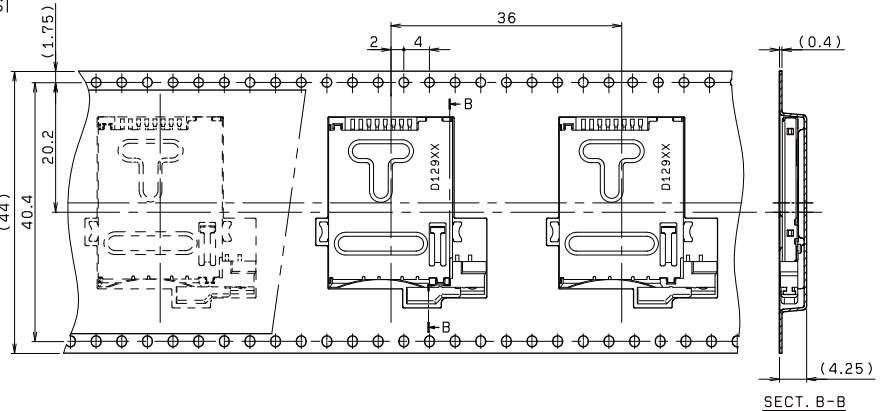

SIM Card Connector

SERIES

5036

ロック付き With lock

注文コード ORDERING CODE
05 5036 006 202 862+

RoHS 対応品
RoHS Compliant Product

梱包数量 300個 / リール
PACKING QUANTITY : 300/Reel