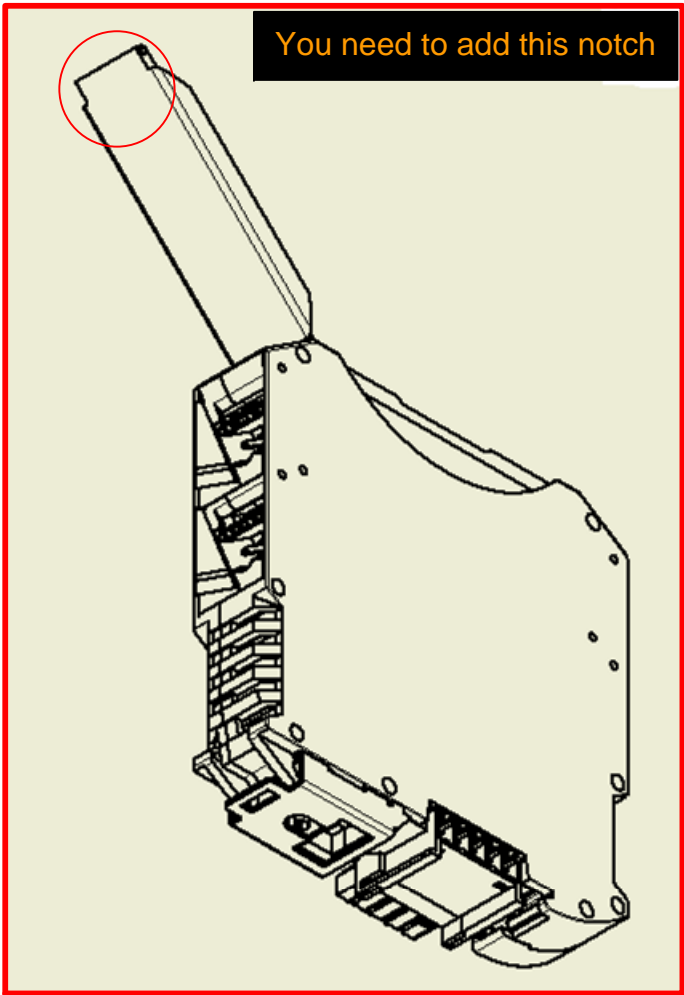

4

3

2

1

D

D

C

C

B

B

A

A

		Interface module DSK806IM			
19/11/2014	SIZE	FSCM NO	DWG NO	REV	
Jose Gordillo			00221	1.0	
	SCALE		SHEET	1 OF 1	

4

3

2

1