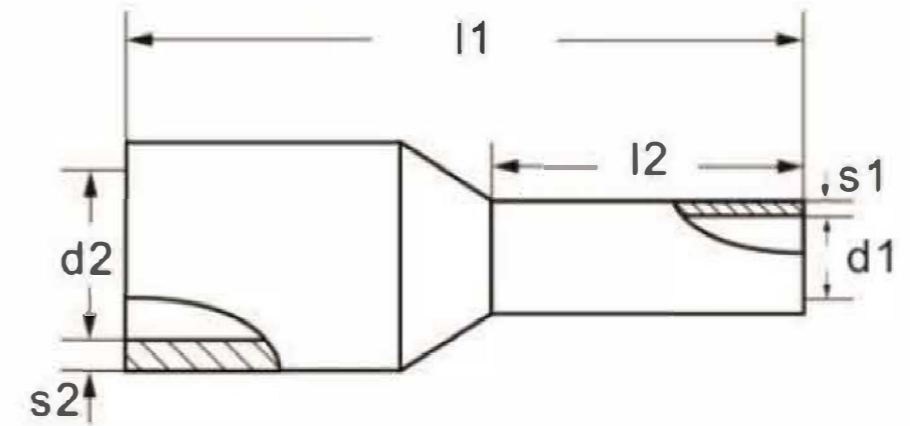

CORD END TERMINALS

型号规格表

- Material
- Insulation: Nylon
- Terminal Body: Copper
- Plating: Tin

型号 ITEM NO.	尺寸 DIMENSIONS						电线范围 A.W.G mm ²	法国颜色 FRENCH COLOR	德国颜色 GERMANY COLOR	DIN COLOR
	l1	l2	s1	s2	d1	d2				
DVE0306	11.0	6.0	0.2	0.3	0.8	1.9	2 A.W.G 0.34mm ²	PINK	TURQUOISE	TURQUOISE
DVE0308	13.0	8.0								
DVE0506	12.0	6.0	0.2	0.3	1.0	22 A.W.G 0.5mm ²	WHITE	ORANGE	WHITE	
DVE0508	14.0	8.0								
DVE0510	16.0	10.0								
DVE0512	18.0	12.0								
DVE7506	12.0	6.0	0.2	0.3	1.2	20 A.W.G 0.75mm ²	BLUE	WHITE	GREY	
DVE7508	14.0	8.0								
DVE7510	16.0	10.0								
DVE7512	18.0	12.0								