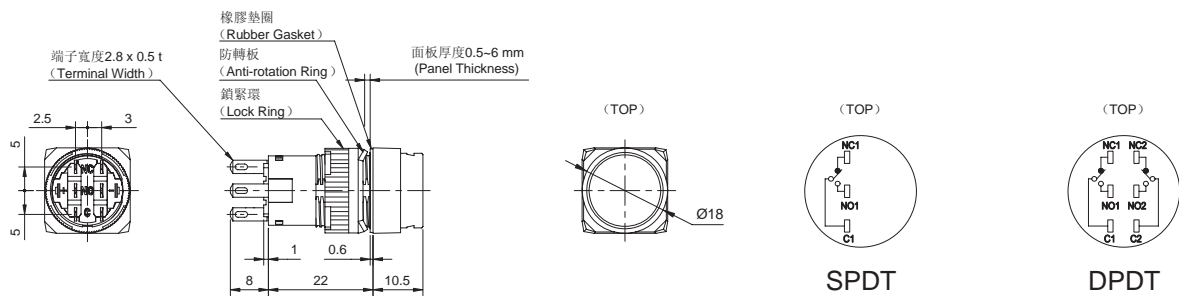

外型尺寸圖 (Dimensions) (mm)