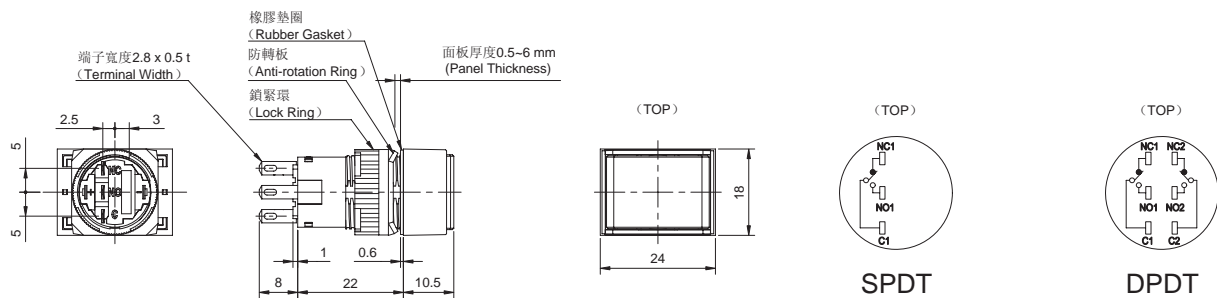

外型尺寸圖 (Dimensions) (mm)