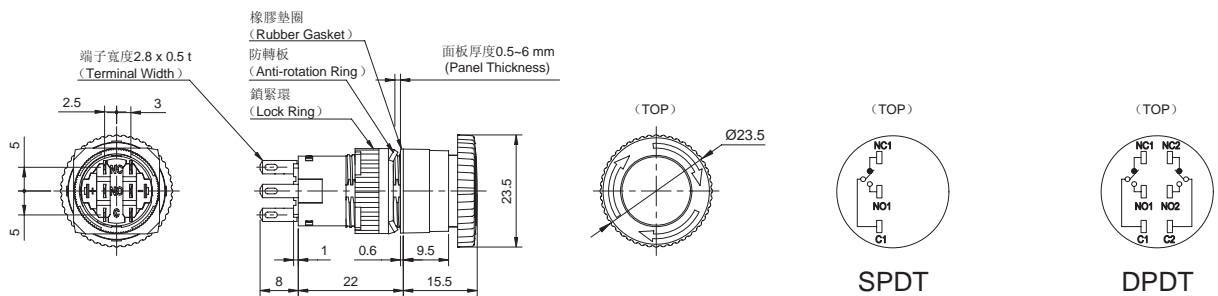

■ 外型尺寸圖 (Dimensions) (mm)