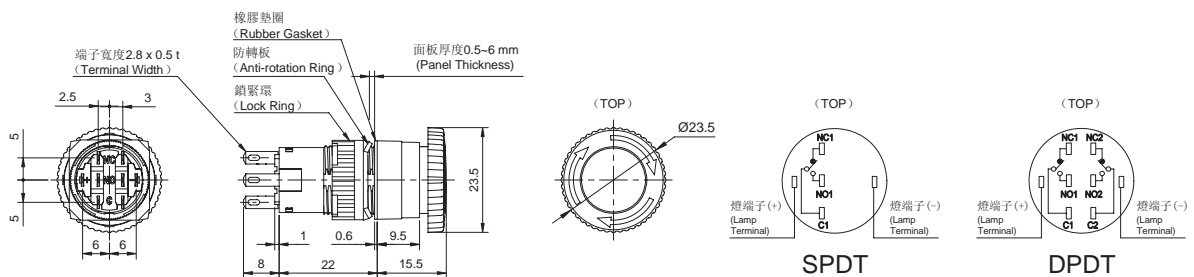

外型尺寸圖 (Dimensions) (mm)