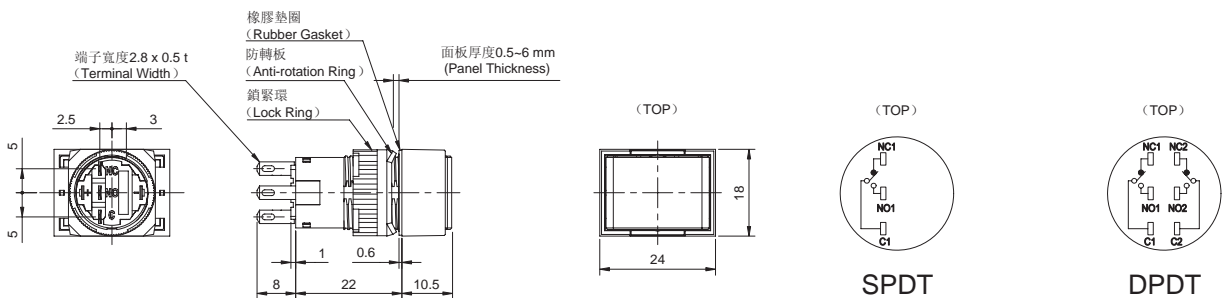

外型尺寸圖 (Dimensions) (mm)

C1S C1S 型 按鈕開關 (Pushbuttons)

C1S-T5 按鈕開關 - 長方形
(C1S-T5 Pushbuttons-Rectangular)

操作類型 (Operation)	按鈕樣式 (Button Style)	接點結構 (Contacts)	型號 (訂購型號) (Type No.)		顏色記號① (Colors ①)	備註 (Notes)
			閉鎖型 (IP40)	防水型 (IP65)		
瞬時型 Momentary	按鈕式 (Pushbutton)	SPDT	C1S02-T511 ① -H11	C1S02-T521 ① -H11	按鈕式 (Pushbutton) B: 藍色 G: 綠色 K: 黑色 R: 紅色 W: 白色 Y: 黃色 B: Blue G: Green K: Black R: Red W: White Y: Yellow	僅用於燈罩式 (Lens only) 字記名板尺寸: (Marking Plate Size) 13.7 x 19.7mm
		DPDT	C1S02-T511 ① -H10	C1S02-T521 ① -H10		
	燈罩式 (Lens)	SPDT	C1S02-T510 ① -H11	C1S02-T520 ① -H11		
		DPDT	C1S02-T510 ① -H10	C1S02-T520 ① -H10		
交替型 Maintained	按鈕式 (Pushbutton)	SPDT	C1S01-T511 ① -H11	C1S01-T521 ① -H11	燈罩式 (Lens) B: 藍色 G: 綠色 O: 橘色 P: 純白色 R: 紅色 W: 乳白色 Y: 黃色 B: Blue G: Green O: Orange P: Pure White R: Red W: White Y: Yellow	雕刻範圍: (Engraving Range) 12 x 18mm 雕刻深度: (Engraving Depth) 0.5mm 以內 (0.5mm maximum)
		DPDT	C1S01-T511 ① -H10	C1S01-T521 ① -H10		
	燈罩式 (Lens)	SPDT	C1S01-T510 ① -H11	C1S01-T520 ① -H11		
		DPDT	C1S01-T510 ① -H10	C1S01-T520 ① -H10		

外型尺寸圖 (Dimensions) (mm)

C1S 型 按鈕開關 (Pushbuttons)

C1S-M

C1S-M1 大型按鈕開關 - 圓型
(C1S-M1 Oversized Pushbutton-Round)

操作類型 (Operation)	接點結構 (Contacts)	型號 (訂購型號) (Type No.)		顏色記號① (Colors ①)	備註 (Notes)
		閉鎖型 (IP40)	防水型 (IP65)		
瞬時型 Momentary	SPDT	C1S02-M111 ① -H11	C1S02-M121 ① -H11	B: 藍色 G: 綠色 K: 黑色 R: 紅色 W: 白色 Y: 黃色 B: Blue G: Green K: Black R: Red W: White Y: Yellow	文字記名板尺寸: (Marking Plate Size) Ø 13.7mm 雕刻範圍: (Engraving Range) Ø 12mm 雕刻深度: 0.5mm 以內 (Engraving Depth 0.5mm maximum)
	DPDT	C1S02-M111 ① -H10	C1S02-M121 ① -H10		
交替型 Maintained	SPDT	C1S01-M111 ① -H11	C1S01-M121 ① -H11		
	DPDT	C1S01-M111 ① -H10	C1S01-M121 ① -H10		