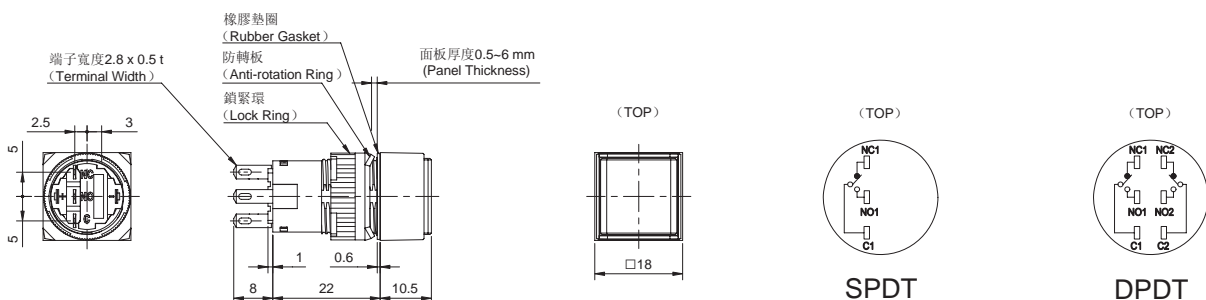

外型尺寸圖 (Dimensions) (mm)