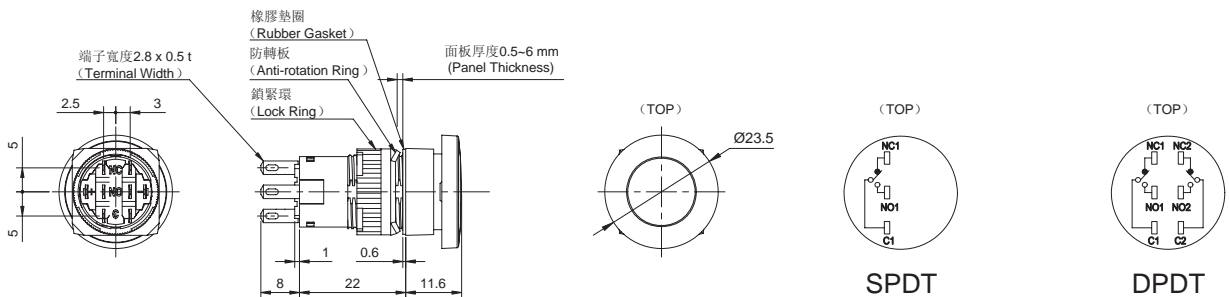

外型尺寸圖 (Dimensions) (mm)

C1S 型 按鈕開關 (Pushbuttons)

C1S-M

C1S-M1 大型按鈕開關 - 圓型
(C1S-M1 Oversized Pushbutton-Round)

操作類型 (Operation)	接點結構 (Contacts)	型號 (訂購型號) (Type No.)		顏色記號① (Colors ①)	備註 (Notes)
		閉鎖型 (IP40)	防水型 (IP65)		
瞬時型 Momentary	SPDT	C1S02-M111 ① -H11	C1S02-M121 ① -H11	B: 藍色 G: 綠色 K: 黑色 R: 紅色 W: 白色 Y: 黃色 B: Blue G: Green K: Black R: Red W: White Y: Yellow	文字記名板尺寸: (Marking Plate Size) Ø 13.7mm 雕刻範圍: (Engraving Range) Ø 12mm 雕刻深度: 0.5mm 以內 (Engraving Depth 0.5mm maximum)
	DPDT	C1S02-M111 ① -H10	C1S02-M121 ① -H10		
交替型 Maintained	SPDT	C1S01-M111 ① -H11	C1S01-M121 ① -H11		
	DPDT	C1S01-M111 ① -H10	C1S01-M121 ① -H10		

■ 外型尺寸圖 (Dimensions) (mm)

C1S-A C1S 型 按鈕開關 (Pushbuttons)

C1S-A1 大型按鈕開關 - 正方形
(C1S-A1 Oversized Pushbuttons-Square)

操作類型 (Operation)	接點結構 (Contacts)	型號 (訂購型號) (Type No.)		顏色記號① (Colors ①)	備註 (Notes)
		閉鎖型 (IP40)	防水型 (IP65)		
瞬時型 Momentary	SPDT	C1S02-A111 ① -H11	C1S02-A121 ① -H11	B: 藍色 G: 綠色 K: 黑色 R: 紅色 W: 白色 Y: 黃色 B: Blue G: Green K: Black R: Red W: White Y: Yellow	文字記名板尺寸: (Marking Plate Size) □ 13.7mm 雕刻範圍: (Engraving Range) □ 12mm 雕刻深度: (Engraving Depth) 0.5mm 以內 (0.5mm maximum)
	DPDT	C1S02-A111 ① -H10	C1S02-A121 ① -H10		
交替型 Maintained	SPDT	C1S01-A111 ① -H11	C1S01-A121 ① -H11		
	DPDT	C1S01-A111 ① -H10	C1S01-A121 ① -H10		