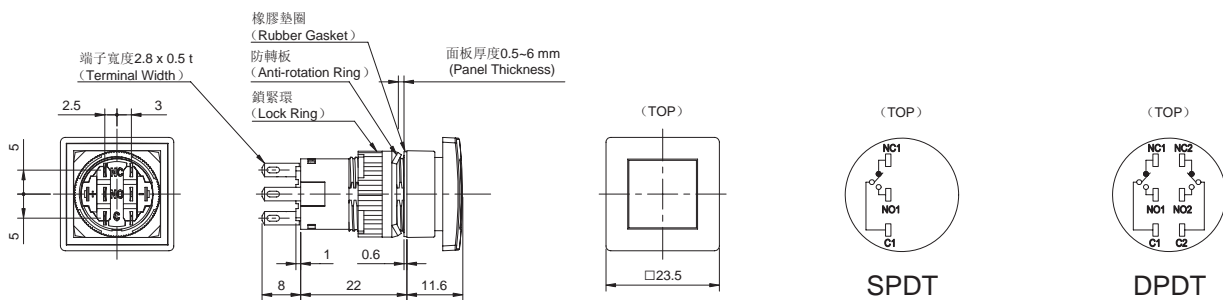

外型尺寸圖 (Dimensions) (mm)

C1S 型 按鈕開關 (Pushbuttons)

C1S-M

C1S-M1 大型按鈕開關 - 圓型
(C1S-M1 Oversized Pushbutton-Round)

操作類型 (Operation)	接點結構 (Contacts)	型號 (訂購型號) (Type No.)		顏色記號① (Colors ①)	備註 (Notes)
		閉鎖型 (IP40)	防水型 (IP65)		
瞬時型 Momentary	SPDT	C1S02-M111 ① -H11	C1S02-M121 ① -H11	B: 藍色 G: 綠色 K: 黑色 R: 紅色 W: 白色 Y: 黃色 B: Blue G: Green K: Black R: Red W: White Y: Yellow	文字記名板尺寸: (Marking Plate Size) Ø 13.7mm 雕刻範圍: (Engraving Range) Ø 12mm 雕刻深度: 0.5mm 以內 (Engraving Depth 0.5mm maximum)
	DPDT	C1S02-M111 ① -H10	C1S02-M121 ① -H10		
交替型 Maintained	SPDT	C1S01-M111 ① -H11	C1S01-M121 ① -H11		
	DPDT	C1S01-M111 ① -H10	C1S01-M121 ① -H10		

■ 外型尺寸圖 (Dimensions) (mm)

C1S-A C1S 型 按鈕開關 (Pushbuttons)

C1S-A1 大型按鈕開關 - 正方形
(C1S-A1 Oversized Pushbuttons-Square)

操作類型 (Operation)	接點結構 (Contacts)	型號 (訂購型號) (Type No.)		顏色記號① (Colors ①)	備註 (Notes)
		閉鎖型 (IP40)	防水型 (IP65)		
瞬時型 Momentary	SPDT	C1S02-A111 ① -H11	C1S02-A121 ① -H11	B: 藍色 G: 綠色 K: 黑色 R: 紅色 W: 白色 Y: 黃色 B: Blue G: Green K: Black R: Red W: White Y: Yellow	文字記名板尺寸: (Marking Plate Size) □ 13.7mm 雕刻範圍: (Engraving Range) □ 12mm 雕刻深度: (Engraving Depth) 0.5mm 以內 (0.5mm maximum)
	DPDT	C1S02-A111 ① -H10	C1S02-A121 ① -H10		
交替型 Maintained	SPDT	C1S01-A111 ① -H11	C1S01-A121 ① -H11		
	DPDT	C1S01-A111 ① -H10	C1S01-A121 ① -H10		

■ 外型尺寸圖 (Dimensions) (mm)

C1S 型 按鈕開關 (Pushbuttons)

C1S-B

C1S-B1 大型按鈕開關 - 長方形
(C1S-B1 Oversized Pushbutton-Rectangular)

操作類型 (Operation)	接點結構 (Contacts)	型號 (訂購型號) (Type No.)		顏色記號① (Colors ①)	備註 (Notes)
		閉鎖型 (IP40)	防水型 (IP65)		
瞬時型 Momentary	SPDT	C1S02-B111 ① -H11	C1S02-B121 ① -H11	B: 藍色 G: 綠色 K: 黑色 R: 紅色 W: 白色 Y: 黃色 B: Blue G: Green K: Black R: Red W: White Y: Yellow	文字記名板尺寸: (Marking Plate Size) 13.7 x 19.7mm 雕刻範圍: (Engraving Range) 12 x 18mm 雕刻深度: 0.5mm 以內 (Engraving Depth 0.5mm maximum)
	DPDT	C1S02-B111 ① -H10	C1S02-B121 ① -H10		
交替型 Maintained	SPDT	C1S01-B111 ① -H11	C1S01-B121 ① -H11		
	DPDT	C1S01-B111 ① -H10	C1S01-B121 ① -H10		

■ 外型尺寸圖 (Dimensions) (mm)